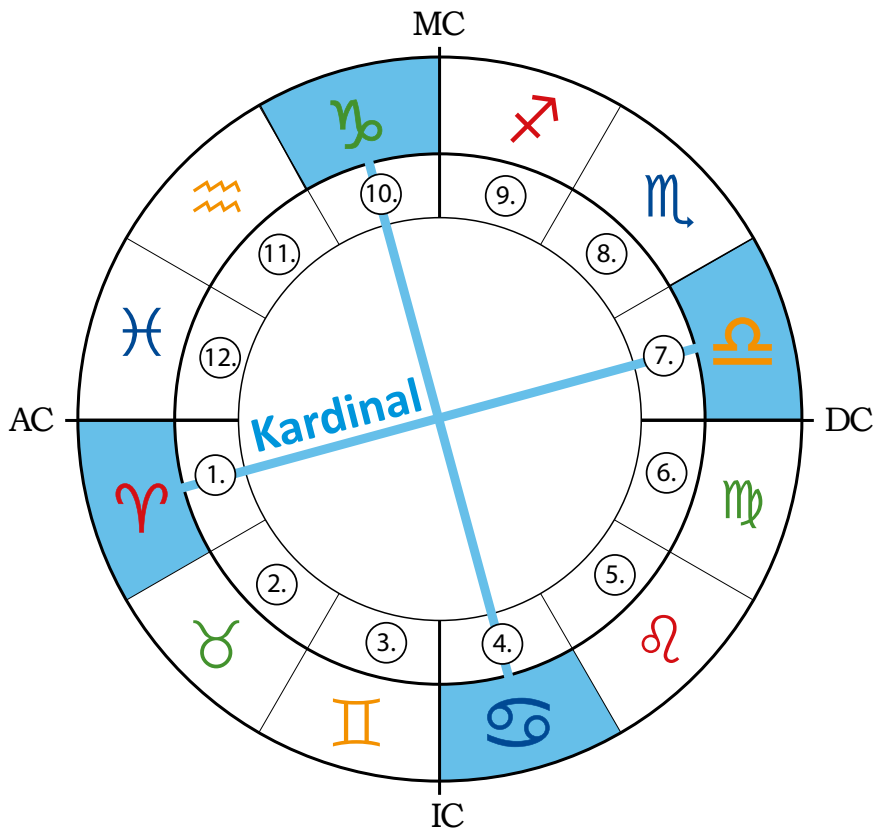

Radix-Kreuz Kardinal - mit den Kardinalzeichen

Radix-Kreuz Fix - mit den fixen Zeichen

Rot = Feuerzeichen, **Grün** = Erdzeichen, **Blau** = Wasserzeichen, **Gelb** = Luftzeichen

Radix-Kreuz Veränderlich - mit den beweglichen Zeichen