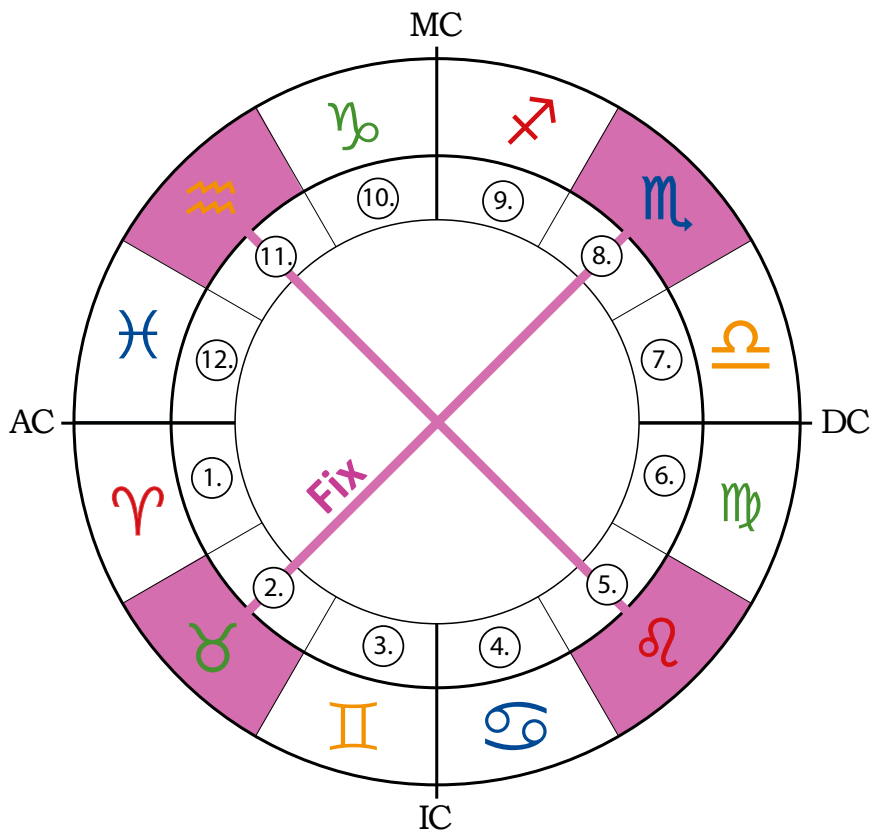

Radix-Kreuz Kardinal - mit den Kardinalzeichen

Radix-Kreuz Fix - mit den fixen Zeichen

Rot = Feuerzeichen, **Grün** = Erdzeichen, **Blau** = Wasserzeichen, **Gelb** = Luftzeichen

Radix-Kreuz Veränderlich - mit den beweglichen Zeichen