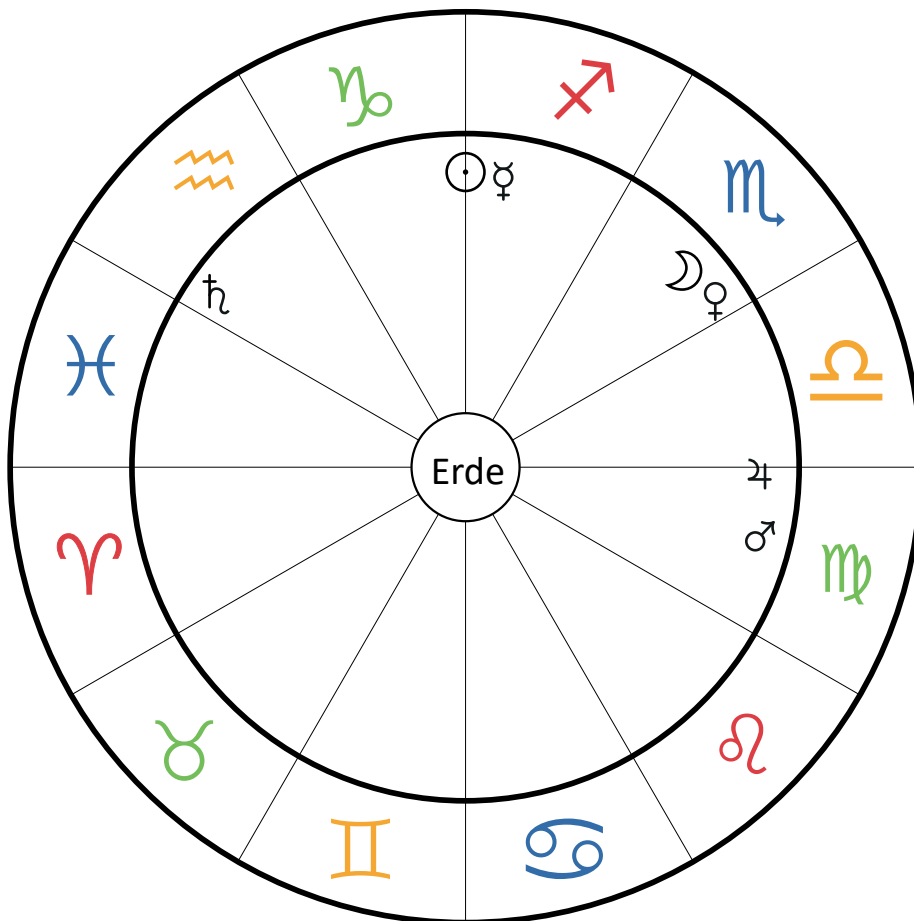

Stand der Planeten am 17.02.2024, 10 Uhr:

Sonne		28°		Wassermann
Mond		7°		Zwilling
Merkur		19°		Wassermann
Venus		0°		Wassermann
Mars		3°		Wassermann
Jupiter		9°		Stier
Saturn		8°		Fische
Uranus		19°		Stier
Neptun		26°		Fische
Pluto		0°		Wassermann
Chiron		16°		Widder

Alle 4 Minuten dreht sich die „Uhr“ weiter. Der Tierkreis hat 360°, jedes Zeichen hat 30°.

Seinen Anfang fand der Tierkreis als
„Pfad des Mondes“
 Mesopotamien im Jahr 1250 v. Chr. (Babylon).

Grundkomponenten
 der Planetensymbole:

- Geist
- Göttlicher Funke
- ☾ Seele
- ↗ Impuls
- ✚ Materie/Körper

Es waren zu der Zeit
 folgende Planeten bekannt:

- ☉ Sonne
- ☾ Mond
- ♀ Merkur
- ♀ Venus
- ♂ Mars
- ♃ Jupiter
- ♄ Saturn

- ♈ Widder
- ♉ Stier
- ♊ Zwilling
- ♋ Krebs
- ♌ Löwe
- ♍ Jungfrau
- ♎ Waage
- ♏ Skorpion
- ♐ Schütze
- ♑ Steinbock
- ♒ Wassermann
- ♓ Fische

Rot = Feuerzeichen, **Grün** = Erdzeichen,
Blau = Wasserzeichen, **Gelb** = Luftzeichen

Nach der vventdeckung der Planeten Uranus (1781), Neptun (1846) und Pluto (1930), der sogenannten „Langsamläufer“, entstand der erweiterte Tierkreis. Den Zeichen werden bestimmte Herrscher als Planeten zugeordnet. Die Planeten brauchen unterschiedlich lange für den Umlauf durch den Tierkreis.